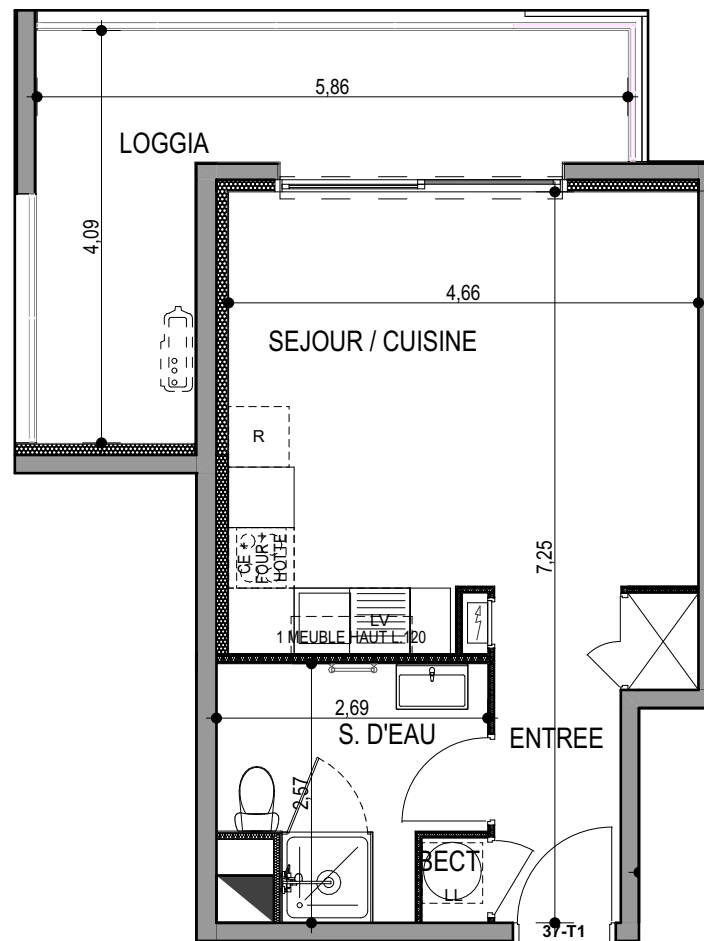

"LES TERRASSES DU STILETTO" - Bâtiment D2 Entrée B

Chemin du Stiletto - AJACCIO

Appartement: D2 - 37B

R+3

T1

Surfaces habitables

ENTREE	4,85
SEJOUR / CUISINE	19,73
S. D'EAU	5,67
BECT	0,55
	30,79 m²

LOGGIA	11,97
	11,97 m²