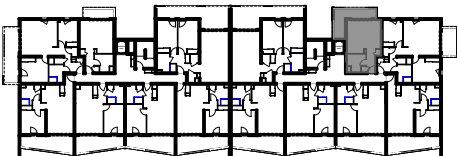

"LES TERRASSES DU STILETTO" - Bâtiment D2 Entrée B

Chemin du Stiletto - AJACCIO

Appartement: D2 - 37B

R+3

T1

Surfaces habitables

ENTREE	4,85
SEJOUR / CUISINE	19,73
S. D'EAU	5,67
BECT	0,55
	30,79 m²

LOGGIA	11,97
	11,97 m²