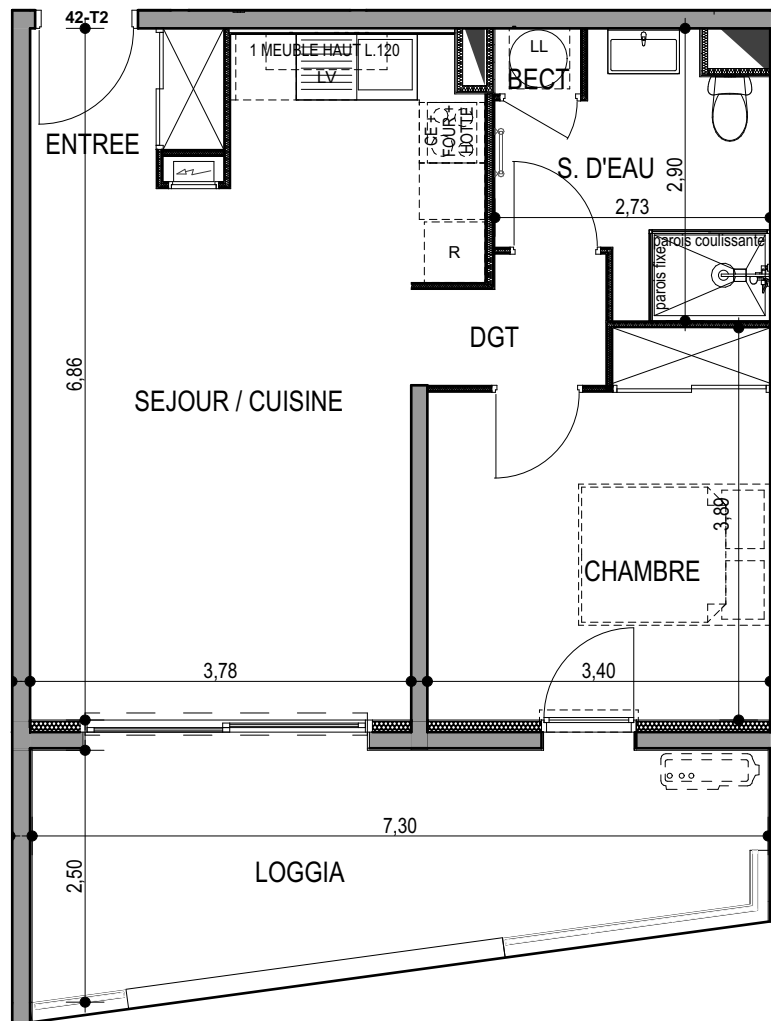

"LES TERRASSES DU STILETTO" - Bâtiment D2 Entrée A

Chemin du Stiletto - AJACCIO

Appartement: D2 - 42A

R+4

T2

Surfaces habitables

ENTREE	2,70
SEJOUR / CUISINE	24,36
DGT	2,14
CHAMBRE	11,95
S. D'EAU	6,06
BECT	0,55
	47,78 m²

LOGGIA	14,59
	14,59 m²

PLAN DE VENTE

DATE : 02 / 06 / 2023