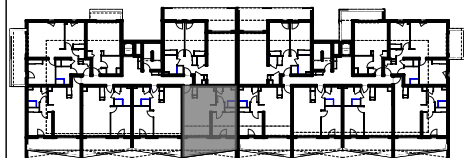

"LES TERRASSES DU STILETTO" - Bâtiment D2 Entrée A

Chemin du Stiletto - AJACCIO

Appartement: D2 - 42A

R+4

T2

Surfaces habitables

ENTREE	2,70
SEJOUR / CUISINE	24,36
DGT	2,14
CHAMBRE	11,95
S. D'EAU	6,06
BECT	0,55
	47,78 m²

LOGGIA	14,59
	14,59 m²

PLAN DE VENTE

DATE : 02 / 06 / 2023