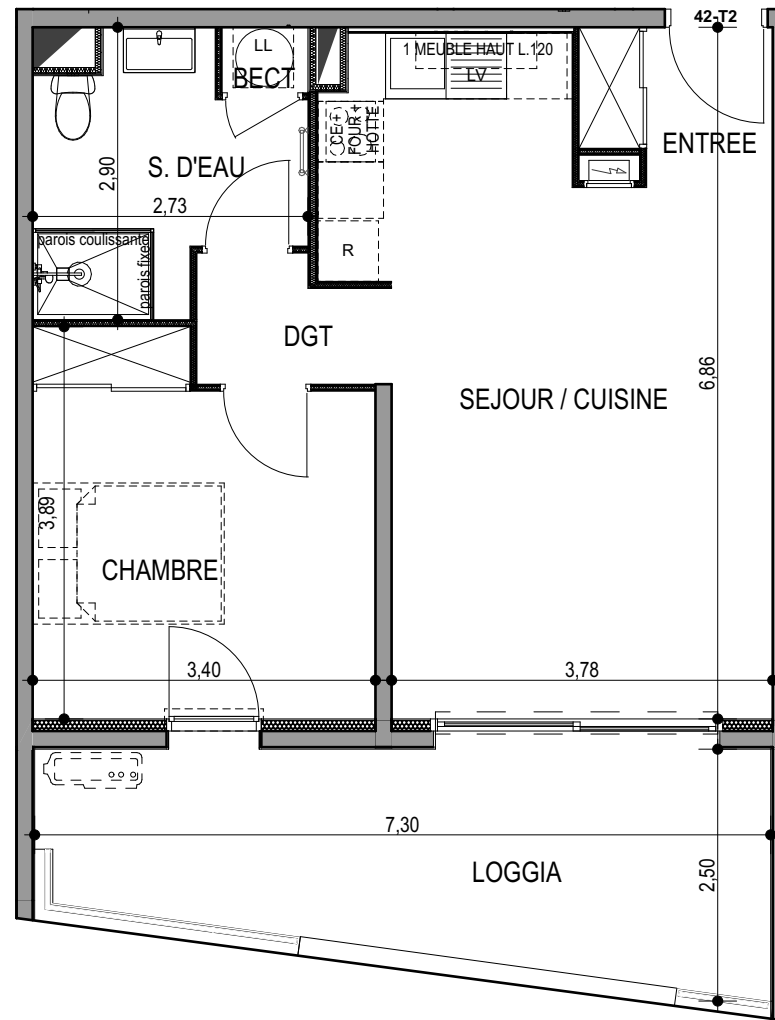

"LES TERRASSES DU STILETTO" - Bâtiment D2 Entrée B

Chemin du Stiletto - AJACCIO

Appartement: D2 - 42B
R+4

T2
Surfaces habitables

ENTREE	2,70
SEJOUR / CUISINE	24,36
DGT	2,14
CHAMBRE	11,95
S. D'EAU	6,06
BECT	0,55
	47,78 m²

LOGGIA	14,59
	14,59 m²

PLAN DE VENTE

DATE : 02 / 06 / 2023