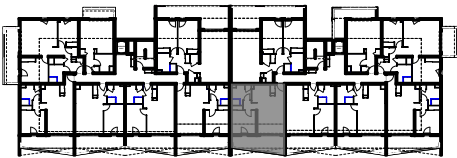

"LES TERRASSES DU STILETTO" - Bâtiment D2 Entrée B

Chemin du Stiletto - AJACCIO

Appartement: D2 - 42B
R+4

T2
Surfaces habitables

ENTREE	2,70
SEJOUR / CUISINE	24,36
DGT	2,14
CHAMBRE	11,95
S. D'EAU	6,06
BECT	0,55
	47,78 m²

LOGGIA	14,59
	14,59 m²

PLAN DE VENTE

DATE : 02 / 06 / 2023