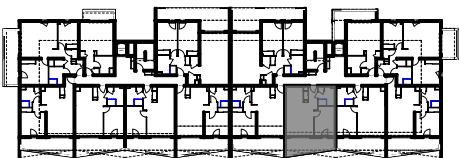

"LES TERRASSES DU STILETTO" - Bâtiment D2 Entrée B

Chemin du Stiletto - AJACCIO

Appartement: D2 - 43B

R+4

T2
Surfaces habitables

ENTREE	3,52
SEJOUR / CUISINE	23,74
CHAMBRE	11,31
S. D'EAU	5,61
BECT	0,55
	44,73 m²
LOGGIA	13,57
	13,57 m²