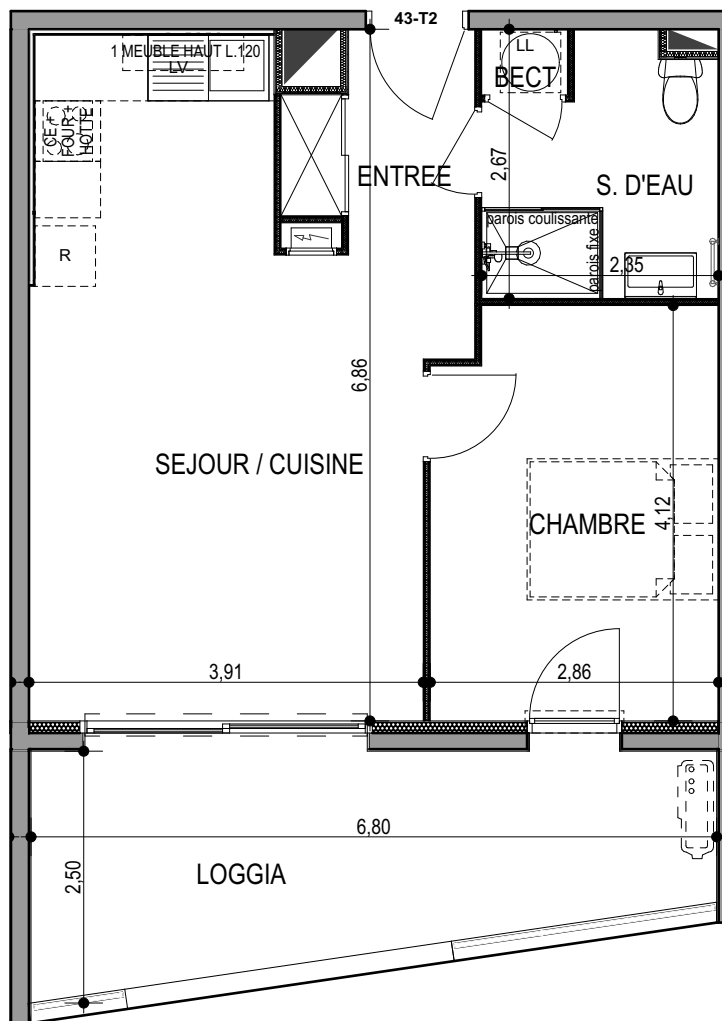

"LES TERRASSES DU STILETTO" - Bâtiment D2 Entrée B

Chemin du Stiletto - AJACCIO

Appartement: D2 - 43B

R+4

T2
Surfaces habitables

ENTREE	3,52
SEJOUR / CUISINE	23,74
CHAMBRE	11,31
S. D'EAU	5,61
BECT	0,55
	44,73 m²
LOGGIA	13,57
	13,57 m²