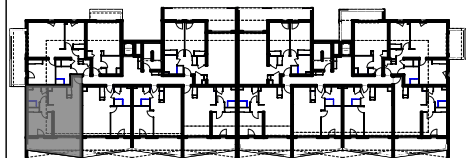

"LES TERRASSES DU STILETTO" - Bâtiment D2 Entrée A

Chemin du Stiletto - AJACCIO

Appartement: D2 - 45A

R+4

T2

Surfaces habitables

ENTREE	4,53
SEJOUR / CUISINE	24,20
DGT	2,14
CHAMBRE	11,94
S. D'EAU	6,06
BECT	0,55
	49,43 m²

LOGGIA	14,79
	14,79 m²

PLAN DE VENTE

DATE : 02 / 06 / 2023