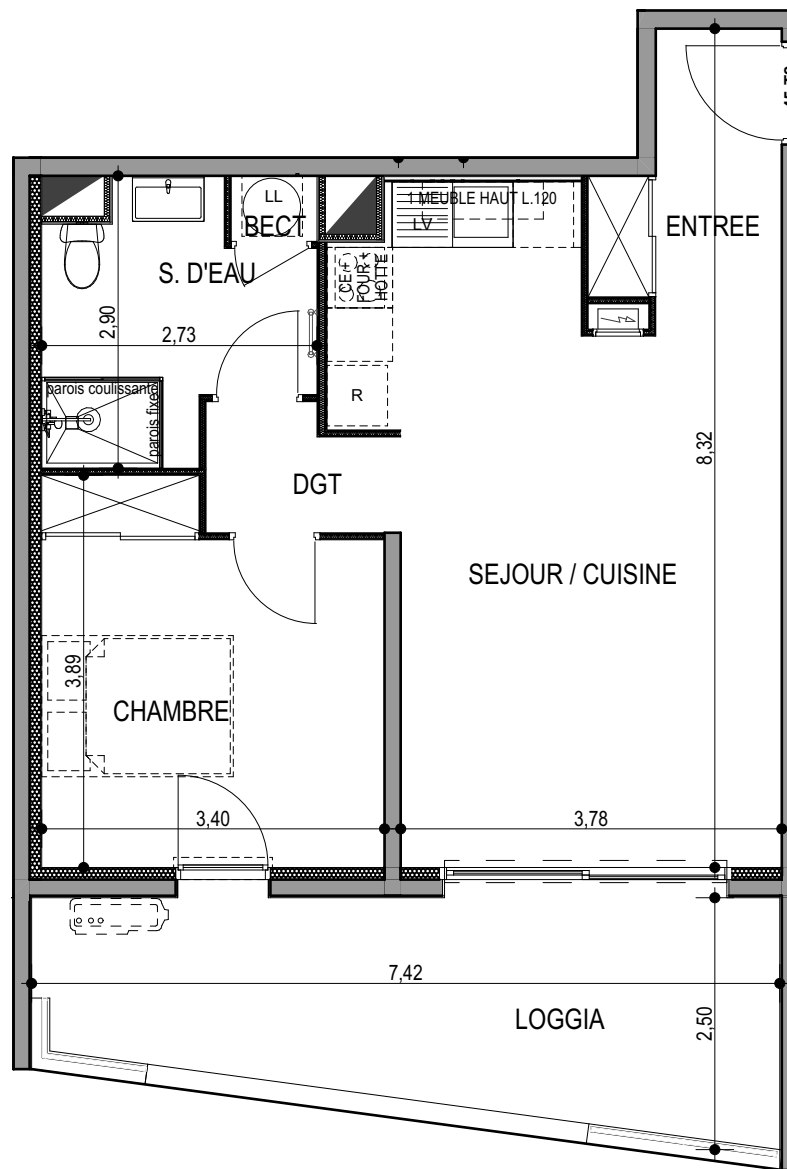

"LES TERRASSES DU STILETTO" - Bâtiment D2 Entrée A

Chemin du Stiletto - AJACCIO

Appartement: D2 - 45A

R+4

T2

Surfaces habitables

ENTREE	4,53
SEJOUR / CUISINE	24,20
DGT	2,14
CHAMBRE	11,94
S. D'EAU	6,06
BECT	0,55
	49,43 m²

LOGGIA	14,79
	14,79 m²

PLAN DE VENTE

DATE : 02 / 06 / 2023