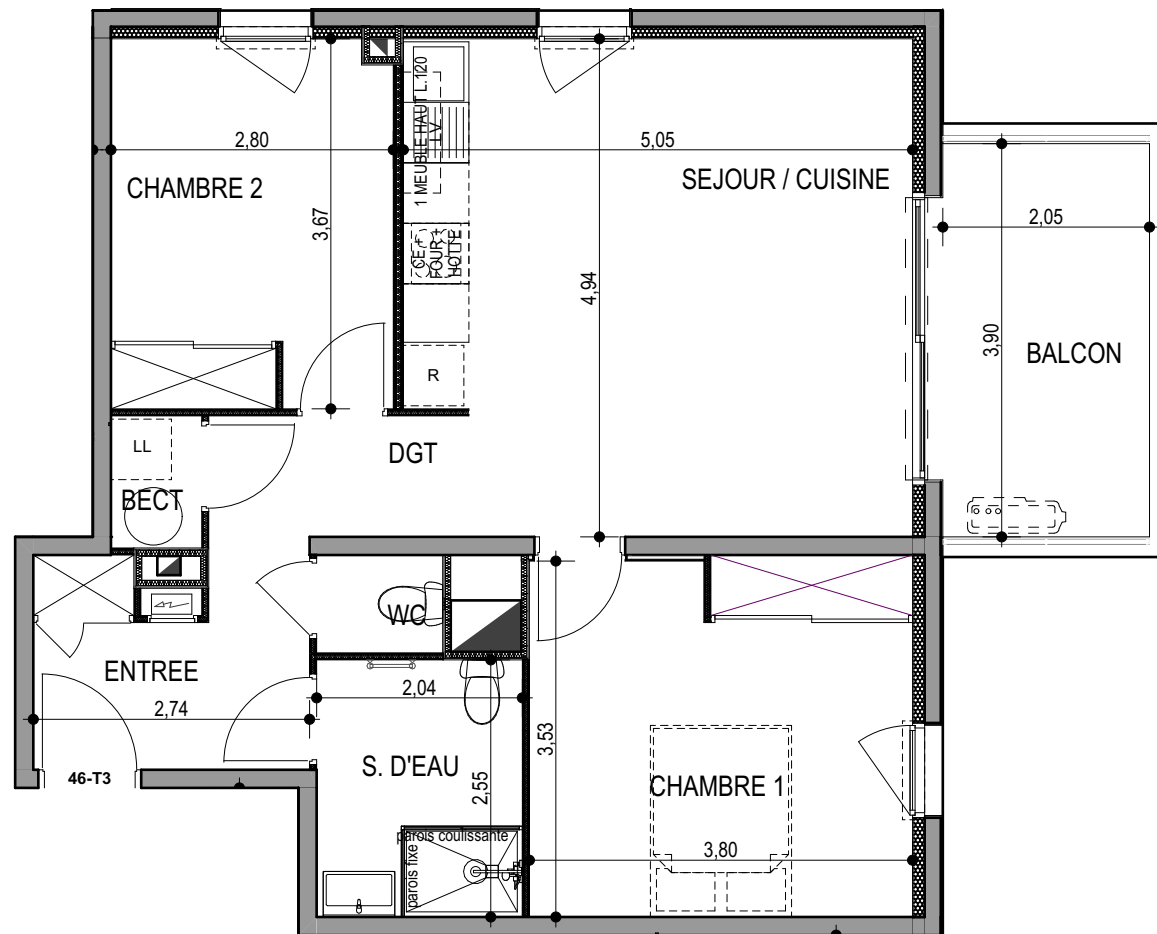

"LES TERRASSES DU STILETTO" - Bâtiment D2 Entrée B

Chemin du Stiletto - AJACCIO

Appartement: D2 - 46B
R+4

T3
Surfaces habitables

ENTREE	4,60
SEJOUR / CUISINE	24,12
DGT	3,94
CHAMBRE 1	13,35
CHAMBRE 2	10,03
S. D'EAU	5,20
WC	1,21
BECT	1,18
	63,64 m²

BALCON	8,00
	8,00 m²

PLAN DE VENTE
DATE : 02 / 06 / 2023