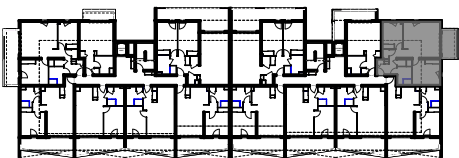

"LES TERRASSES DU STILETTO" - Bâtiment D2 Entrée B

Chemin du Stiletto - AJACCIO

Appartement: D2 - 46B
R+4

T3
Surfaces habitables

ENTREE	4,60
SEJOUR / CUISINE	24,12
DGT	3,94
CHAMBRE 1	13,35
CHAMBRE 2	10,03
S. D'EAU	5,20
WC	1,21
BECT	1,18
	63,64 m²

BALCON	8,00
	8,00 m²

PLAN DE VENTE
DATE : 02 / 06 / 2023