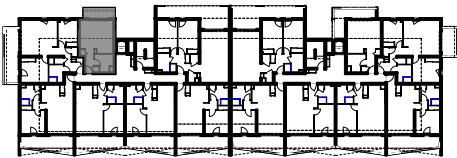

# "LES TERRASSES DU STILETTO" - Bâtiment D2 Entrée A

Chemin du Stiletto - AJACCIO

**Appartement: D2 - 47A**  
R+4

**T1**  
**Surfaces habitables**

ENTREE	4,85
SEJOUR / CUISINE	19,73
S. D'EAU	5,67
BECT	0,55
	<b>30,79 m<sup>2</sup></b>
BALCON	5,33
	<b>5,33 m<sup>2</sup></b>