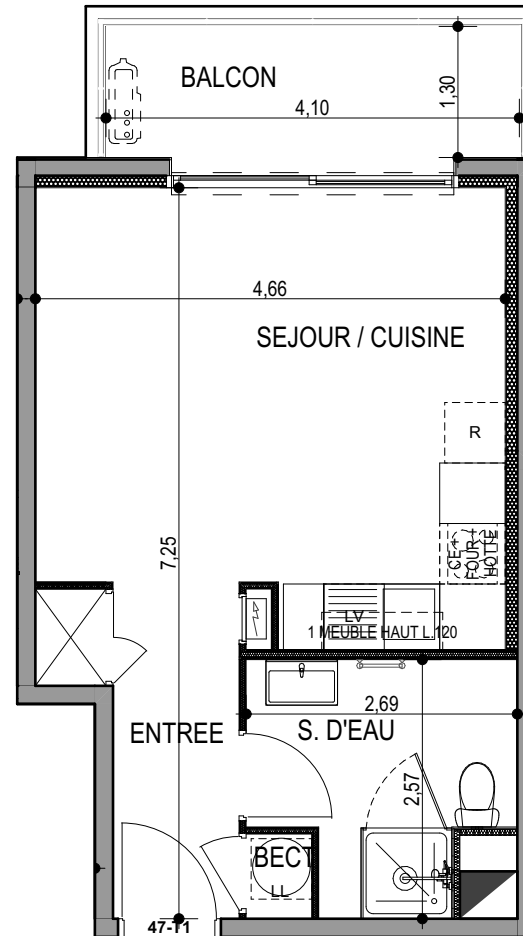

# "LES TERRASSES DU STILETTO" - Bâtiment D2 Entrée A

Chemin du Stiletto - AJACCIO

**Appartement: D2 - 47A**  
R+4

**T1**  
**Surfaces habitables**

ENTREE	4,85
SEJOUR / CUISINE	19,73
S. D'EAU	5,67
BECT	0,55
	<b>30,79 m<sup>2</sup></b>
BALCON	5,33
	<b>5,33 m<sup>2</sup></b>