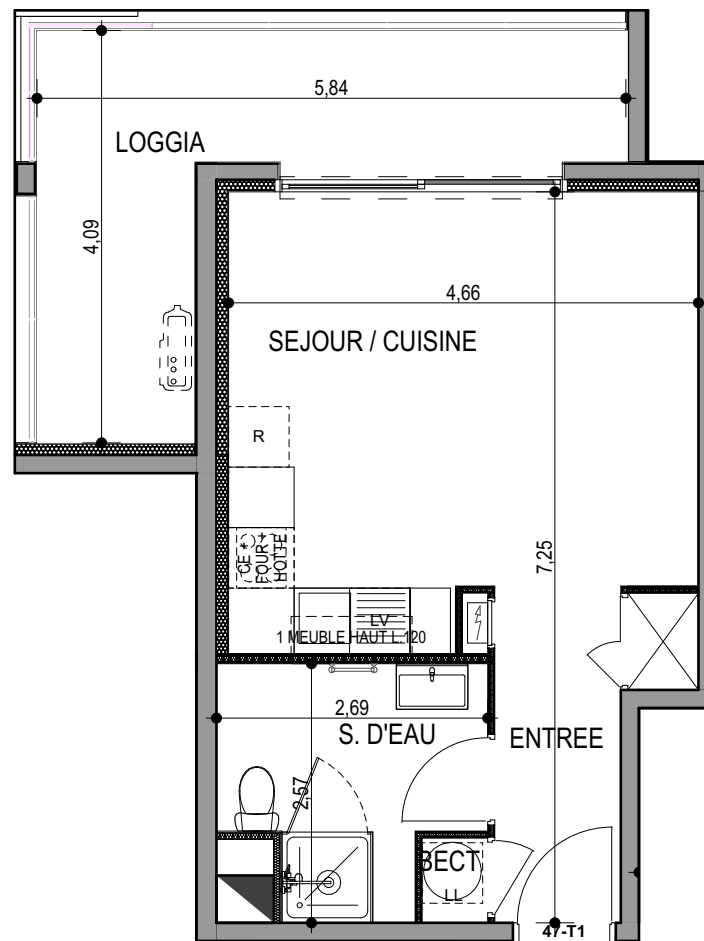

# "LES TERRASSES DU STILETTO" - Bâtiment D2 Entrée B

Chemin du Stiletto - AJACCIO

Appartement: D2 - 47B

R+4

T1

**Surfaces habitables**

ENTREE	4,85
SEJOUR / CUISINE	19,73
S. D'EAU	5,67
BECT	0,55
	<b>30,79 m<sup>2</sup></b>

LOGGIA	11,97
	<b>11,97 m<sup>2</sup></b>

**PLAN DE VENTE**

DATE : 02 / 06 / 2023