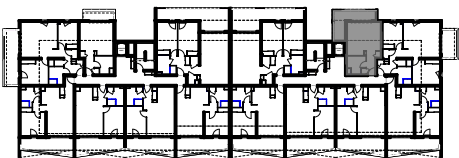

"LES TERRASSES DU STILETTO" - Bâtiment D2 Entrée B

Chemin du Stiletto - AJACCIO

Appartement: D2 - 47B

R+4

T1

Surfaces habitables

ENTREE	4,85
SEJOUR / CUISINE	19,73
S. D'EAU	5,67
BECT	0,55
	30,79 m²

LOGGIA	11,97
	11,97 m²

PLAN DE VENTE

DATE : 02 / 06 / 2023